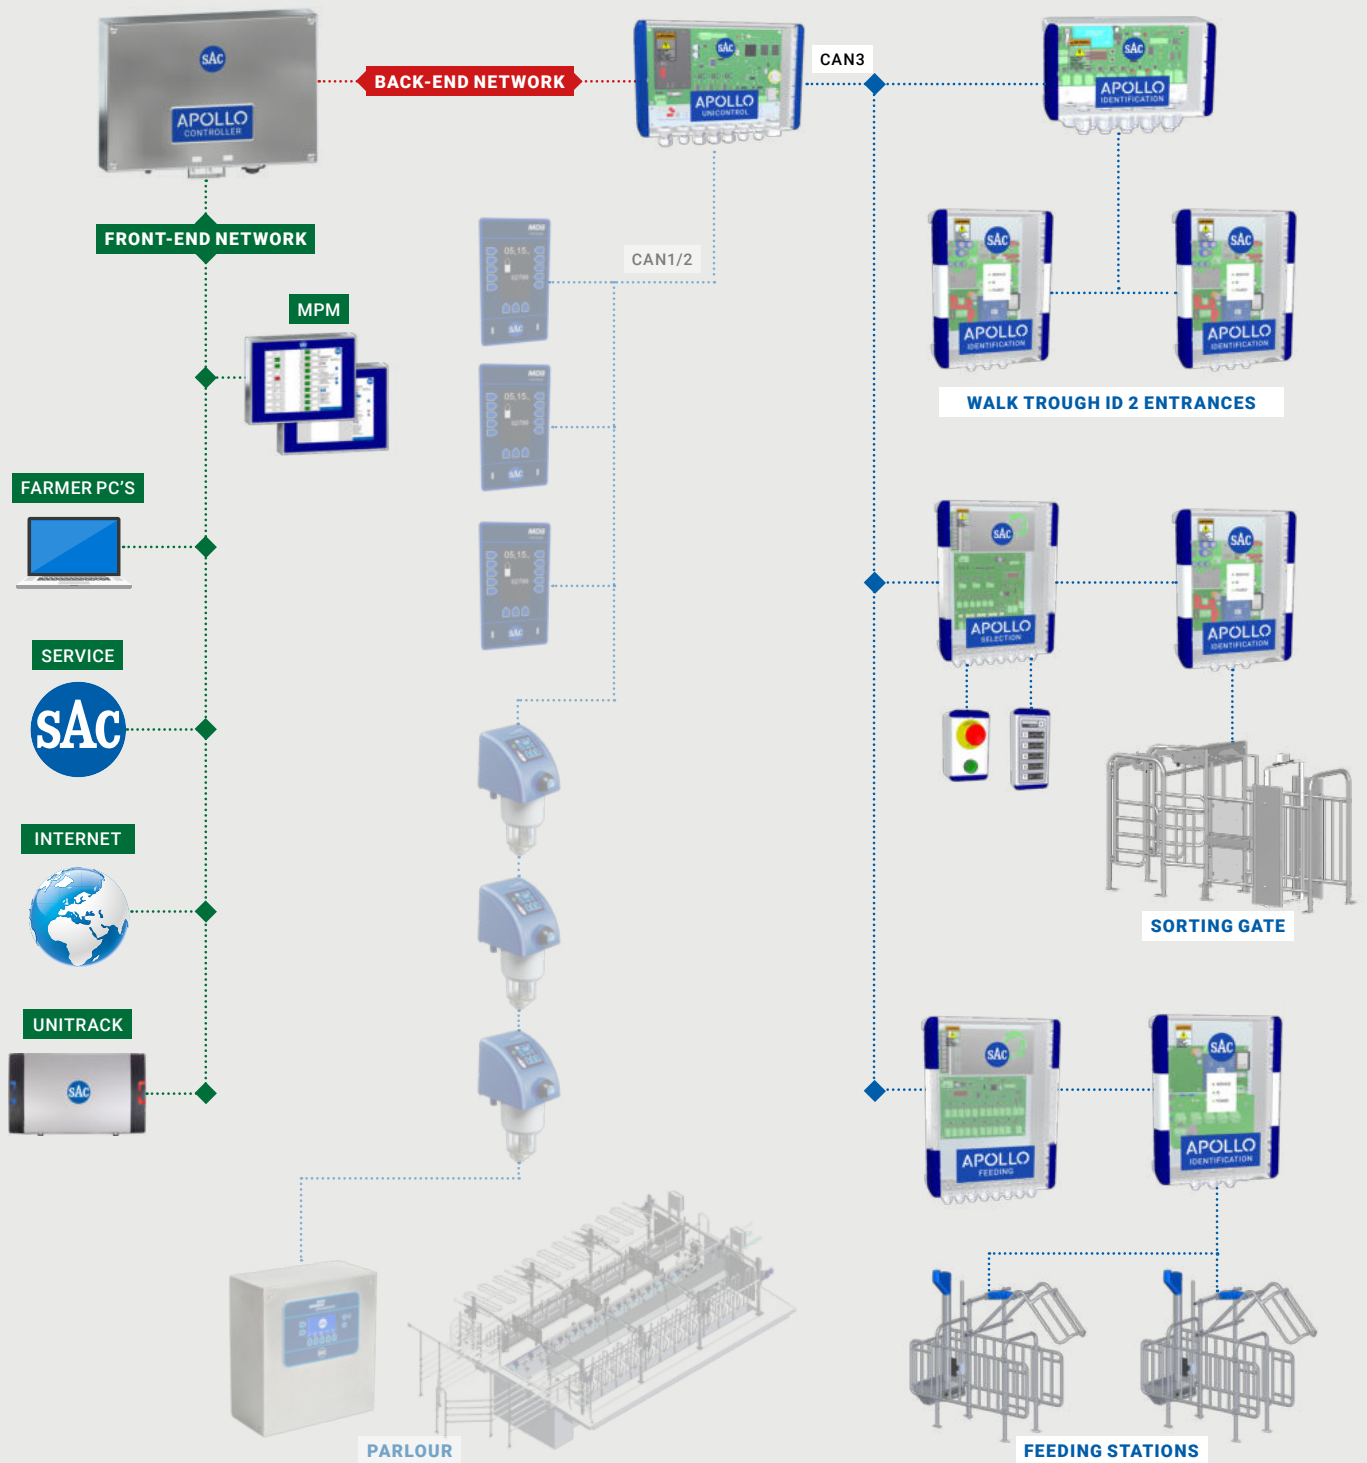

24/7 ADGANG, ALTID, OVERALT FRA

Du kan få adgang til dine besætningsdata når som helst og hvor som helst: fra Milk Parlor Monitor (touchskærm) i malkestalden, din pc / tablet eller mobil. Dette betyder, at du altid kan reagere på problemer, som Apollo gør dig opmærksom på, så du hurtigt kan træffe den rigtige beslutning.

ENKEL, BRUGERVENLIG OG SIKKER

Apollo Farm Control er enkel og nem at bruge, og du ser kun de moduler, du vælger. Dine besætningsdata, på Apollo Controller, holdes adskilt fra dit 'eget' internet, og dine data er derfor altid beskyttet mod mulige vira og strømudfald på gården.

APOLLO FARM CONTROL OVERVIEW

Example for SBS

APOLLO FARM CONTROL UDVIKLET TIL AT MÅLE

Vælg de relevante moduler, du har brug for til din mælkeproduktion

APOLLO
CONTROLLER

APOLLO BASIC

Apollo UniControl-enhed registrerer alle begivenheder. Dataene sendes direkte til din Apollo Farm Control enhed og bliver gemt i datafiler op til 90 dage. Apollo identifikation sikrer, at dine dyr genkendes så information og processer rent faktisk bliver udført. Selvfølgelig er dyrekalenderen inkluderet i Apollo Basic, hvor du kan se alle grundlæggende informationer omkring dine dyr.

APOLLO
UNICONTROL

APOLLO
IDENTIFICATION

APOLLO
SELECTION

APOLLO SEPARATION

Med dette modul kan du separere dyrene ved hjælp af en eller flere separationsbokse. Dyr kan separeres baseret på manuelt input (Unicom eller Milk Parlor Monitor - touchskærm) eller automatisk.